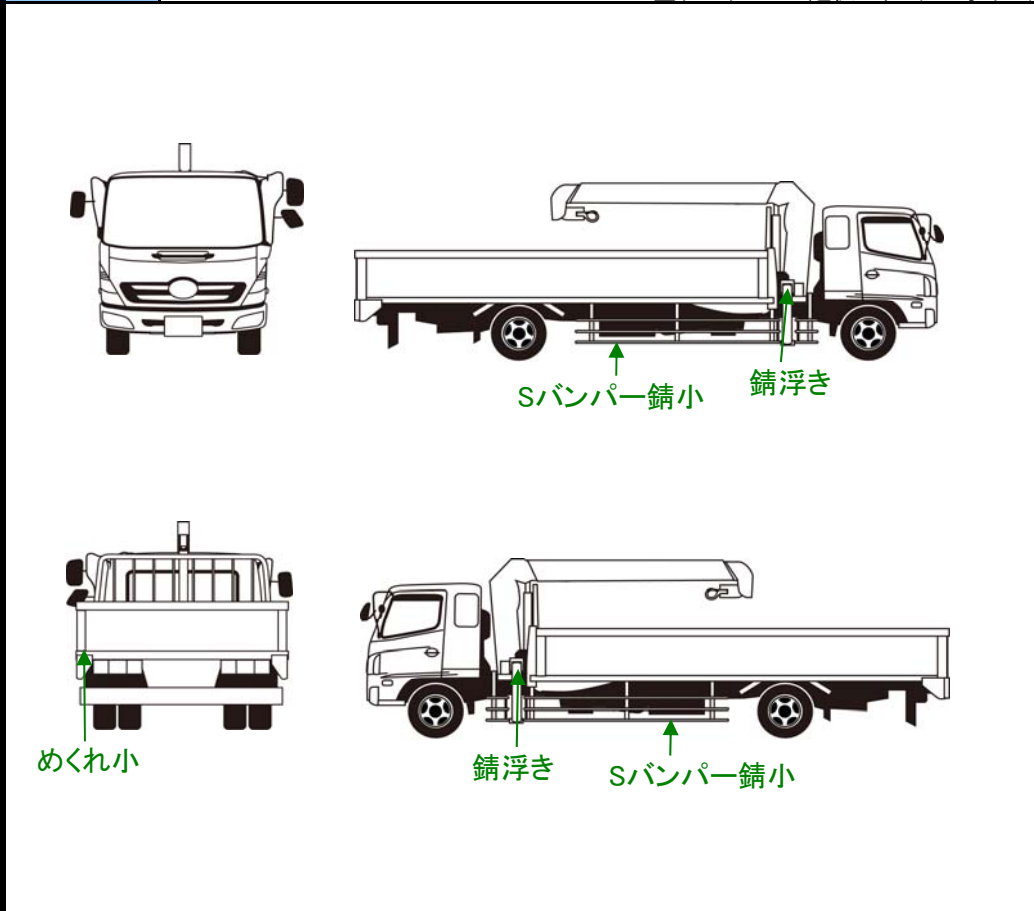

# 車両状態表

|        |  |        |            |        |                          |        |             |       |    |
|--------|--|--------|------------|--------|--------------------------|--------|-------------|-------|----|
| 管理NO.  | K-14694  | リサイクル  | 12690円     | 保証書    |                          | 取説     |             | 記録簿   |    |
| 車名     | コンドル   |        | 形状         |        | 2.9t吊4段クレーン アルミブロック ベッド付 |        |             |       |    |
| 上物     | 2013/9 ユニック URU374 フックイン ラジコン 差し違いアウトリガー<br>【荷台】2013/9 北海道車体 造りボディ 床縞アルミ 丸カンフック9対 横根太鉄 |        |            |        |                          |        |             |       |    |
| 初年度    | 平成25年11月   | 型式     | QKG-PK39LH |        |                          | 車体番号   | PK39L-10408 |       |    |
| 乗員     | 2  | 積載     | 6700kg     | 馬力     | 245ps                    | ICターボ  | 有           | 燃料    | 軽油 |
| 走行距離   | 341,335km  | タコ有無   | 有(別体)      | タコ年式   | H25.09                   | 車検     | 抹消          | 車検期限  |    |
| 車体色    | 白  | カラーNO. |            | 色替/元色  |                          | シフト    | F6          |       |    |
| ブレーキ   | エア   | 原動機    | GH7        | 排気量    | 7010cc                   | 車暦     | 事業用         | AC    | 有  |
| PS     | 有  | PW     | 有          | エアバッグ  | 有                        | ABS    | 有           | 電格ミラー | 左  |
| その他装備  | スーパーPMクリーナー EHS キセノンライト ETC リターダー  |        |            |        |                          |        |             |       |    |
| 外寸(長さ) | 9350mm   |        | 外寸(幅)      | 2380mm |                          | 外寸(高さ) | 2990mm      |       |    |
| 内寸(長さ) | 5500mm   |        | 内寸(幅)      | 2250mm |                          | 内寸(高さ) | 500mm       |       |    |
| エンジン状態 | 良好   |        | ミッション、デフ   | 良好     |                          | フレーム   | 所々錆 P塗り     |       |    |
| 状態     | ■フロアサビ小<br>■アオリ内側傷 ■アウトリガーサビ浮き<br>■ブーム垂れ ■クレーン起伏シリンダーオイルしみ                             |        |            |        |                          |        |             |       |    |